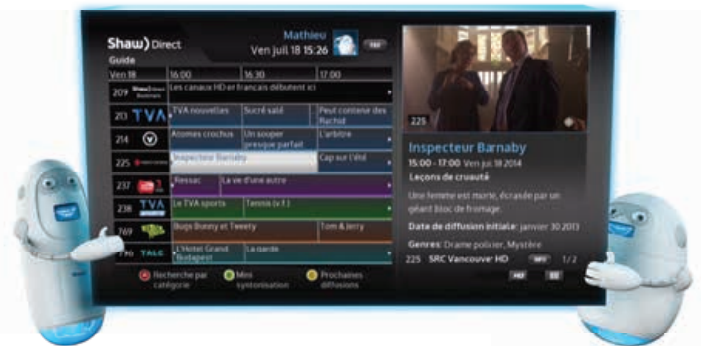

Il est facile de passer à Shaw Direct.

Étape 1 : Choisissez votre récepteur.

Nos récepteurs vous permettent de regarder du contenu en HD, 3D, sur demande et définition standard avec son et image entièrement numériques.

Récepteur HD Essentiel

- Voyez jusqu'à 14 jours d'information détaillée sur les émissions avec le Guide HD.
- Recherchez par mot-clé, catégorie ou intérêt.
- Créez jusqu'à huit profils d'utilisateurs avec paramètres et contrôles parentaux personnalisés.
- Accédez à plus de 10 000 choix sur demande.

EVDHD Évolué (comprend les caractéristiques du Récepteur HD)

- Enregistrez jusqu'à 220 heures de contenu.
- Regardez une émission déjà enregistrée tout en enregistrant deux autres.
- Mettez en pause, rembobinez et regardez la télé en direct.
- Évitez les conflits d'enregistrement grâce à la fonction de programmation intelligente.

Étape 2 : Choisissez votre forfait.

Le Sublime*

- Le nouveau forfait Le Sublime, sublimentement conçu pour la clientèle du Québec. Il offre les meilleurs canaux HD en français, les canaux pour enfants les plus populaires en français et en anglais et les meilleurs canaux de sports.